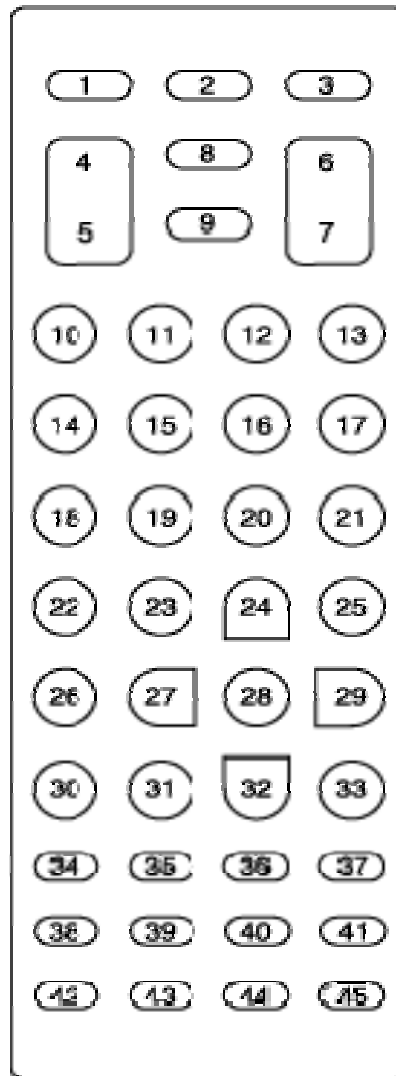

Celadon, Inc.
RCV5000 Output Table
Remote: SC-45

Data: 9600 Baud, 8, N, 1, ASCII Output
 Standard Transmit and Receive pinout
 RCV5000 Firmware: SC45_1.HEX

SC-45 Key Number	ASCII OUTPUT
1	1
2	2
3	3
4	4
5	5
6	6
7	7
8	8
9	9
10	10
11	11
12	12
13	13
14	14
15	15
16	16
17	17
18	18
19	19
20	20
21	21
22	22
23	23
24	24
25	25
26	26
27	27
28	28
29	29
30	30
31	31
32	32
33	33
34	34
35	35
36	36
37	37
38	38
39	39